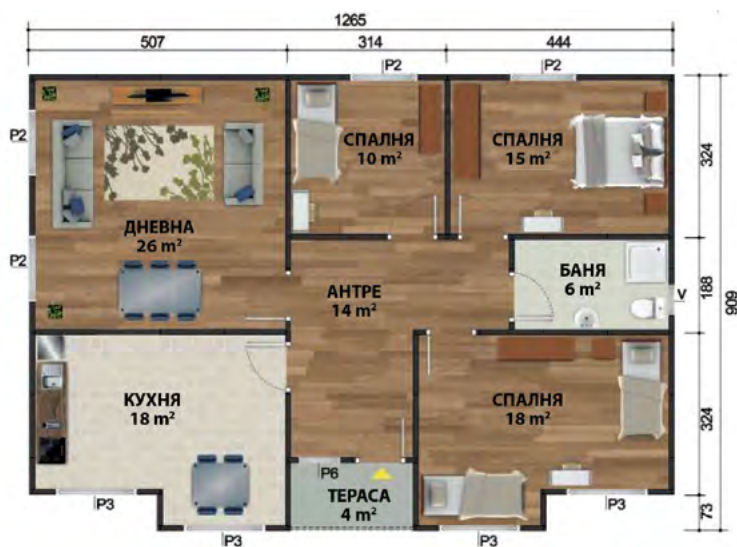

План на етажа